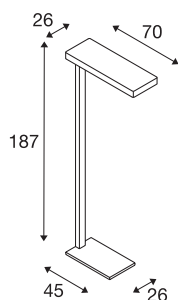

TECHNISCHE DATEN

Art. Nr.:	157901
Anzahl unterschiedliche Lichtauslässe	2
Primäre Nennspannung	220-240V ~50/60Hz mA/V
Sekundär Strom / Sekundär Spannung	226mA
Länge	70 cm
Breite	26 cm
Höhe	187 cm
Nettogewicht	14.492 kg
Bruttogewicht	17.253 kg
IP Code	IP 20
Schutzklasse	I
Schlagfestigkeitsklasse	IK03
Schlagfestigkeit	0,35 Joule
Montage	Mobil
Wattage	35 W
Lumen	3700 lm
Lichtfarbtemperatur	3000 Kelvin
Abstrahlwinkel	110 °
Farbe	weiß
CRI	80
UGR ≤	19
LXXBXX Daten	L70B50

Lichtquelle

775799	 The icon for the Energy Label, showing a green arrow pointing right with the letter 'D' inside, indicating a high energy efficiency class.	Lebensdauer	50000 h
		Umgebungstemperatur	40 °C